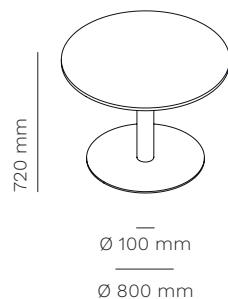

250  
250

**mara**<sup>®</sup>

**DESCRIPTION / DESCRIZIONE**

**en** Mara offers different solutions of central base tables to complete the other collection.  
**Made of durable and easy to maintain materials, they are available in a wide range of shapes, sizes and finishes.**  
**They are an ideal solutions for cafeterias, bistros, restaurants and office spaces.**

**it** Mara affianca alle proprie collezioni diverse soluzioni di tavoli a base centrale.  
Realizzati con materiali durevoli e di facile manutenzione sono disponibili in un'ampia gamma di forme, dimensioni e finiture.  
Tavoli ideali per essere utilizzati in caffetterie, bistrot, ristoranti ma anche in ambienti ufficio.

250  
250

top  
Ø 800 - 1200 mm  
800 - 1200 x 800 - 1200 mm

250  
250 x 16

top  
Ø 1000 - 1600 mm  
1000 - 1400 x 1000 - 1400 mm

**outdoor version**  
versione outdoor

**ACCESSORIES / ACCESSORI**

**foot levelers**  
piedini livellatori